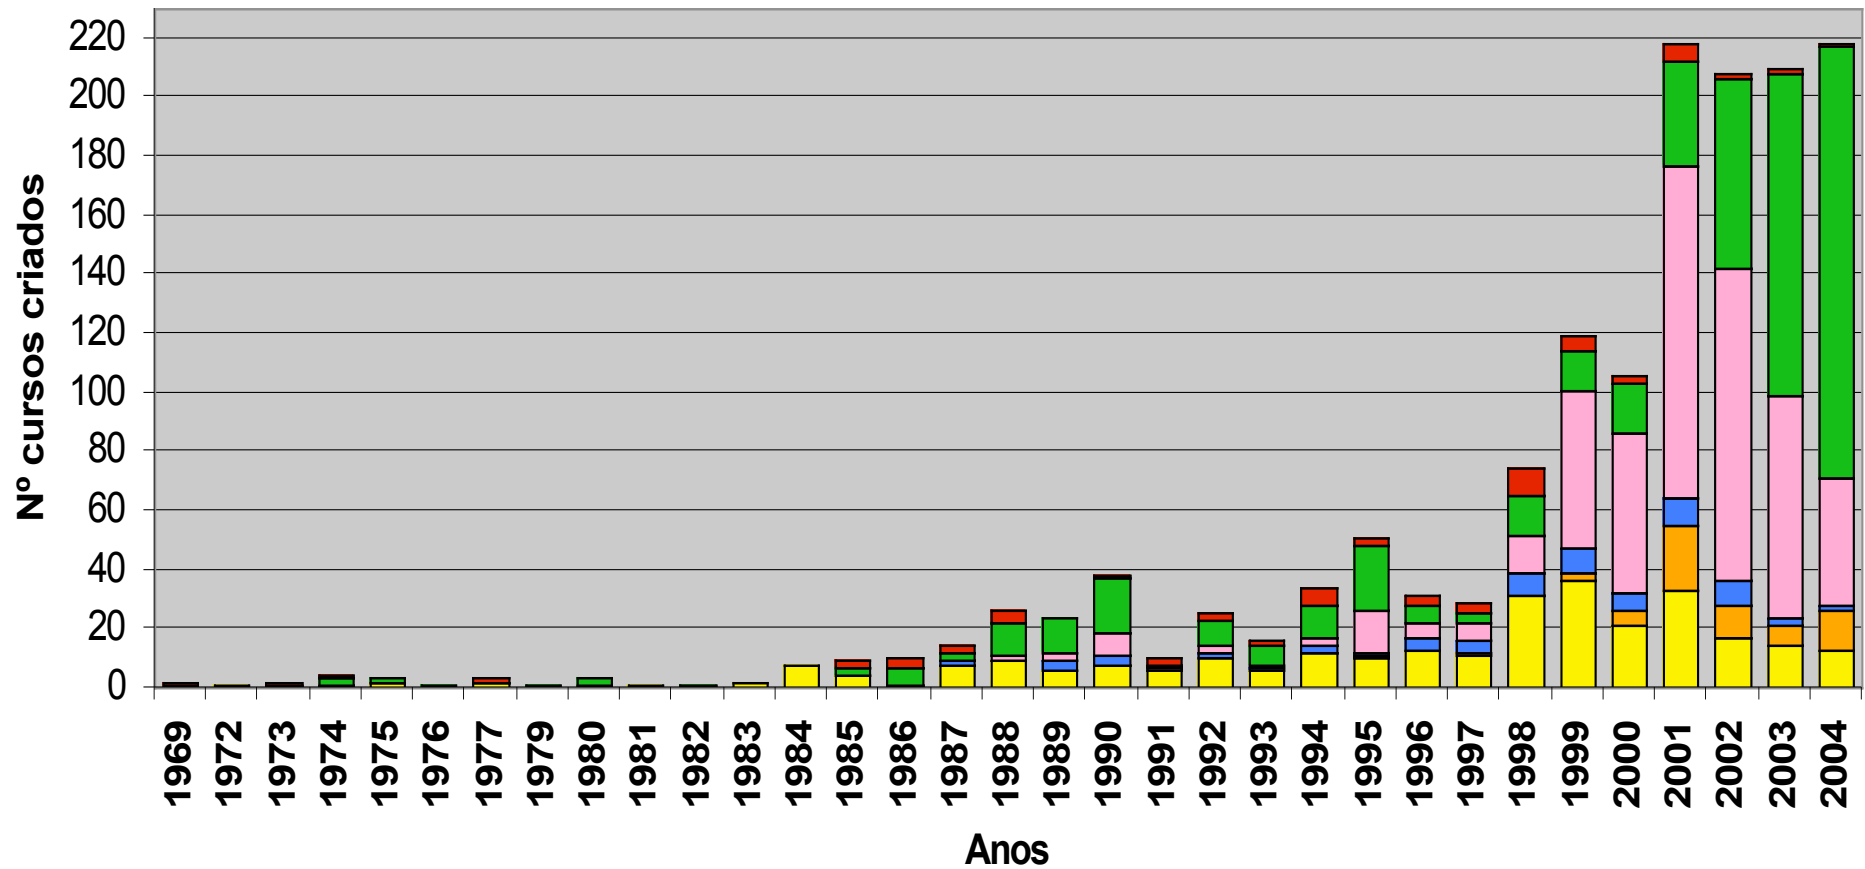

Outros Cursos

Outros Cursos (Acumulado)

Todos os Cursos (Por Região)

Todos os Cursos po região (Acumulado)

Todos os Cursos - Por Tipo de Curso

Todos os Cursos - Por Tipo de Curso (Acumulado)

Tipo de Curso	REGIÃO	Matriculados em 30/8/2004 (MATT)	Concluintes em 2004 (CONCLT)
Licenciatura em Computação	Norte	45	0
	Nordeste	1217	335
	Sudeste	1431	67
	Sul	777	63
	Centro-Oeste	1343	94
		4813	559
Engenharia de Computação	Norte	485	17
	Nordeste	1001	76
	Sudeste	7293	872
	Sul	1550	98
	Centro-Oeste	1999	125
		12328	1188
Tecnologias	Centro-Oeste	4423	986
	Nordeste	2875	441
	Norte	2401	489
	Sudeste	31956	5162
	Sul	6358	1101
		48013	8179
Ciência da Computação	Norte	2100	178
	Nordeste	8223	1046
	Sudeste	36011	6279
	Sul	11057	1106
	Centro-Oeste	6547	839
		63938	9448