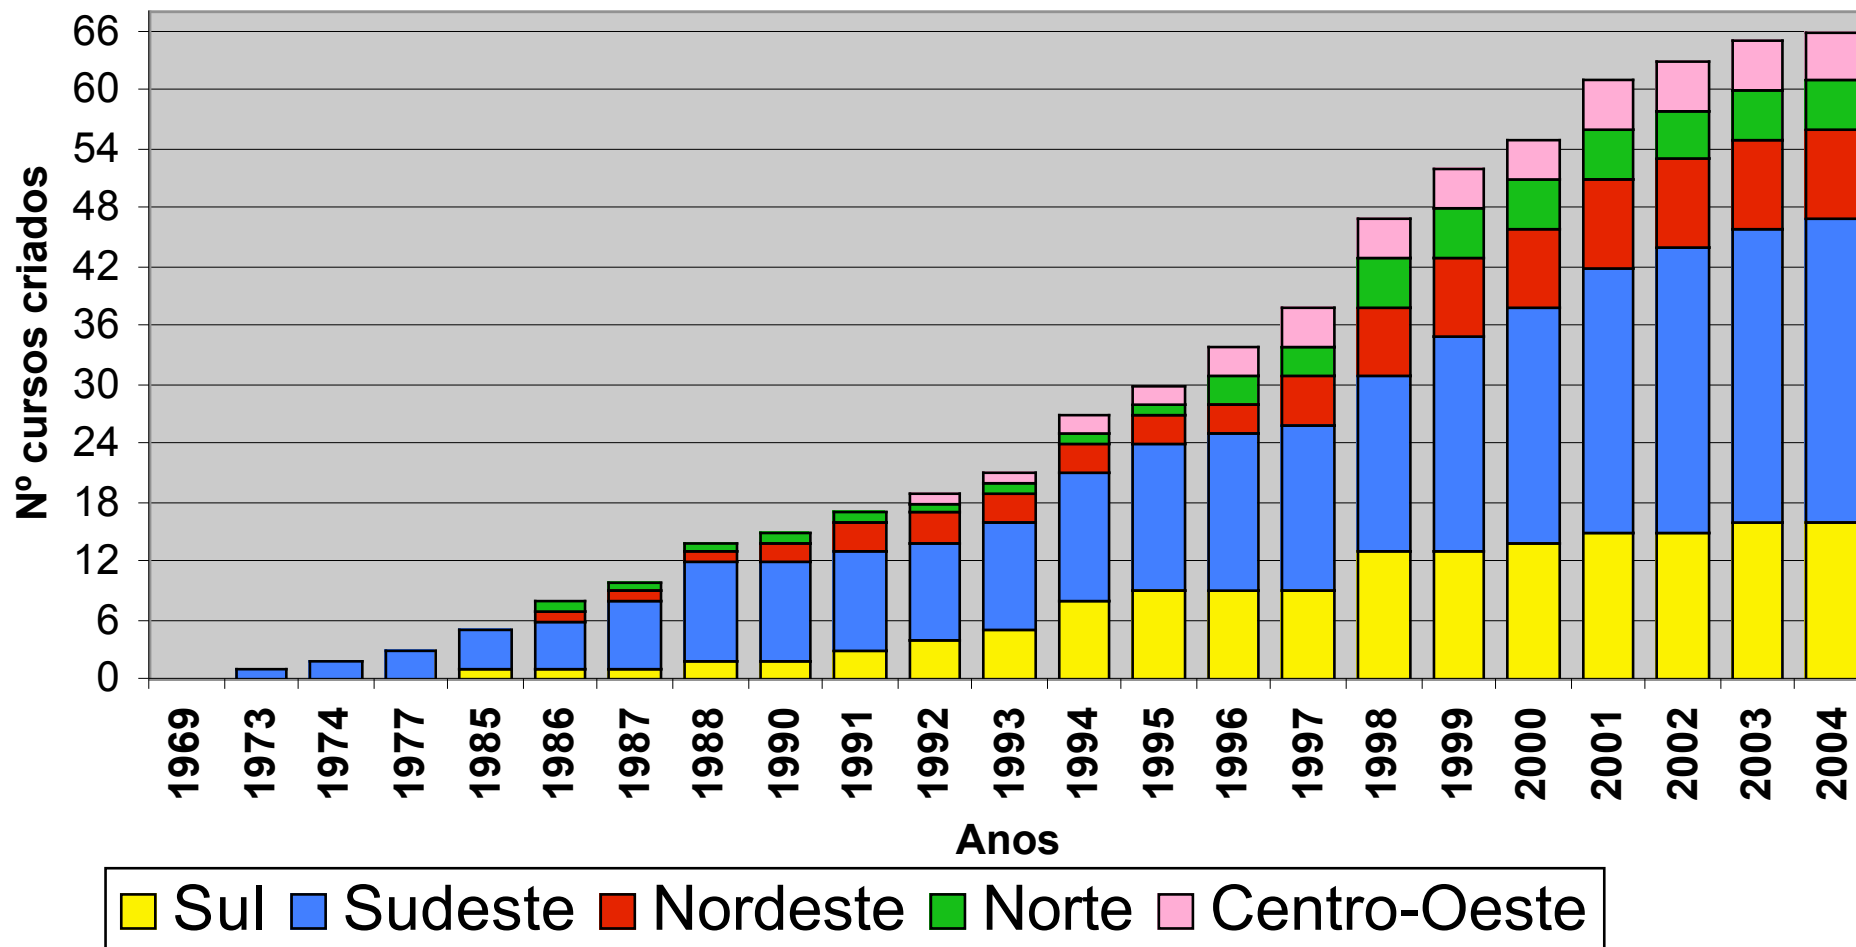

Licenciatura em Computação

Licenciatura em Computação (Acumulado)

Engenharia de Computação

Engenharia de Computação (Acumulado)

Observação sobre os cursos de Tecnologia.

**Foram computados todos os cursos de Tecnologia da área:
Cursos de Tecnologia em Informática, em Processamento de
Dados, em Redes de Computadores, em Desenvolvimento de
Sistemas, em Manutenção de Computadores etc.**

Tecnologias

Tecnologias (Acumulado)

Ciência da Computação

Ciência da Computação (Acumulado)

Sistemas de Informação

Sistemas de Informação (Acumulado)

Observação sobre os “outros Cursos”

Foram computados os cursos da área de computação e informática com outras denominações, os cursos de Administração com habilitação em áreas de computação, os cursos de Matemática com habilitação em Ciência da Computação etc.

Outros Cursos

Outros Cursos (Acumulado)

Todos os Cursos (Por Região)

Todos os Cursos po região (Acumulado)

Todos os Cursos - Por Tipo de Curso

Todos os Cursos - Por Tipo de Curso (Acumulado)

Tipo de Curso	REGIÃO	Matriculados em 30/8/2004 (MATT)	Concluintes em 2004 (CONCLT)
Licenciatura em Computação	Norte	45	0
	Nordeste	1217	335
	Sudeste	1431	67
	Sul	777	63
	Centro-Oeste	1343	94
		4813	559
Engenharia de Computação	Norte	485	17
	Nordeste	1001	76
	Sudeste	7293	872
	Sul	1550	98
	Centro-Oeste	1999	125
		12328	1188
Tecnologias	Centro-Oeste	4423	986
	Nordeste	2875	441
	Norte	2401	489
	Sudeste	31956	5162
	Sul	6358	1101
		48013	8179
Ciência da Computação	Norte	2100	178
	Nordeste	8223	1046
	Sudeste	36011	6279
	Sul	11057	1106
	Centro-Oeste	6547	839
		63938	9448