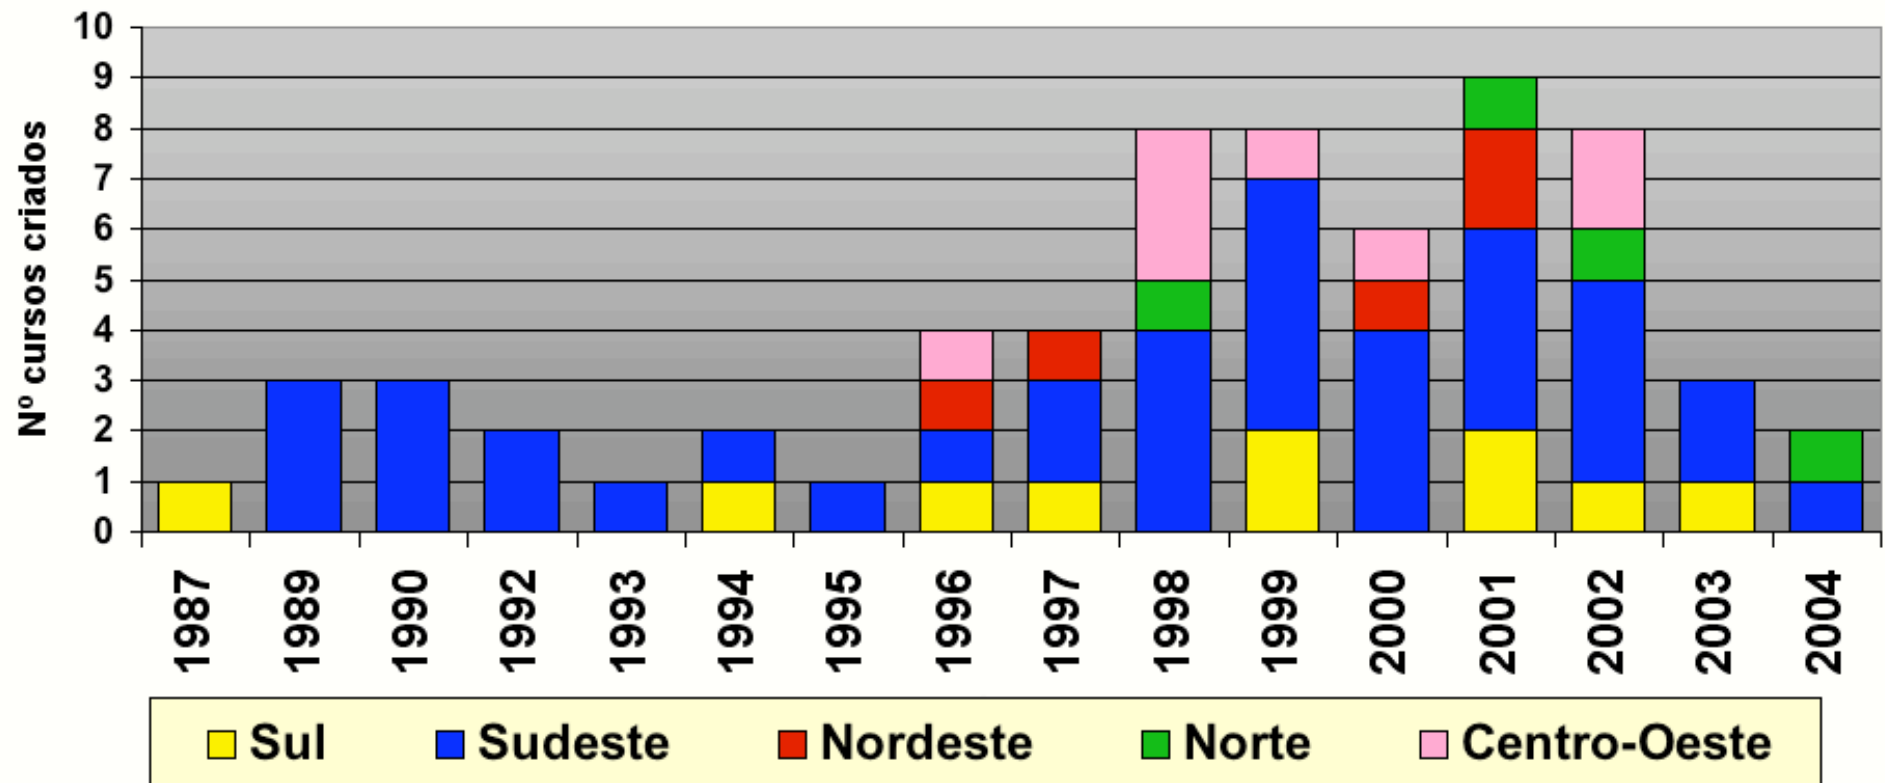

Observação

**As estatísticas foram feitas
com base nos dados do
INEP, fornecidos pelas
Instituições de Ensino
Superior, relativamente ao
CENSO 2004**

Distribuição dos Cursos

Modalidade de Cursos	2003	2004	Evolução	Panorama 2004
Ciência da Computação	271	289	7%	18,4%
Engenharia de Computação	63	65	3%	4,1%
Sistemas de Informação	351	503	43%	32,0%
Licenciatura em Computação	56	63	13%	4,0%
Tecnologias (Todas)	357	516	45%	32,9%
Cursos Sequenciais FE	77	69	-10%	4,4%
Outros	147	66	-55%	4,2%
Total	1322	1571		100,0%

Fonte: INEP - Censo 2004

Observação sobre os Cursos de Licenciatura em Computação

Foram computados todos os cursos de “formação de professores para a área de computação”. Nem todos os cursos possuem a denominação de Licenciatura em Computação.

Licenciatura em Computação

Licenciatura em Computação (Acumulado)

Engenharia de Computação

Engenharia de Computação (Acumulado)

Observação sobre os cursos de Tecnologia.

**Foram computados todos os cursos de Tecnologia da área:
Cursos de Tecnologia em Informática, em Processamento de
Dados, em Redes de Computadores, em Desenvolvimento de
Sistemas, em Manutenção de Computadores etc.**