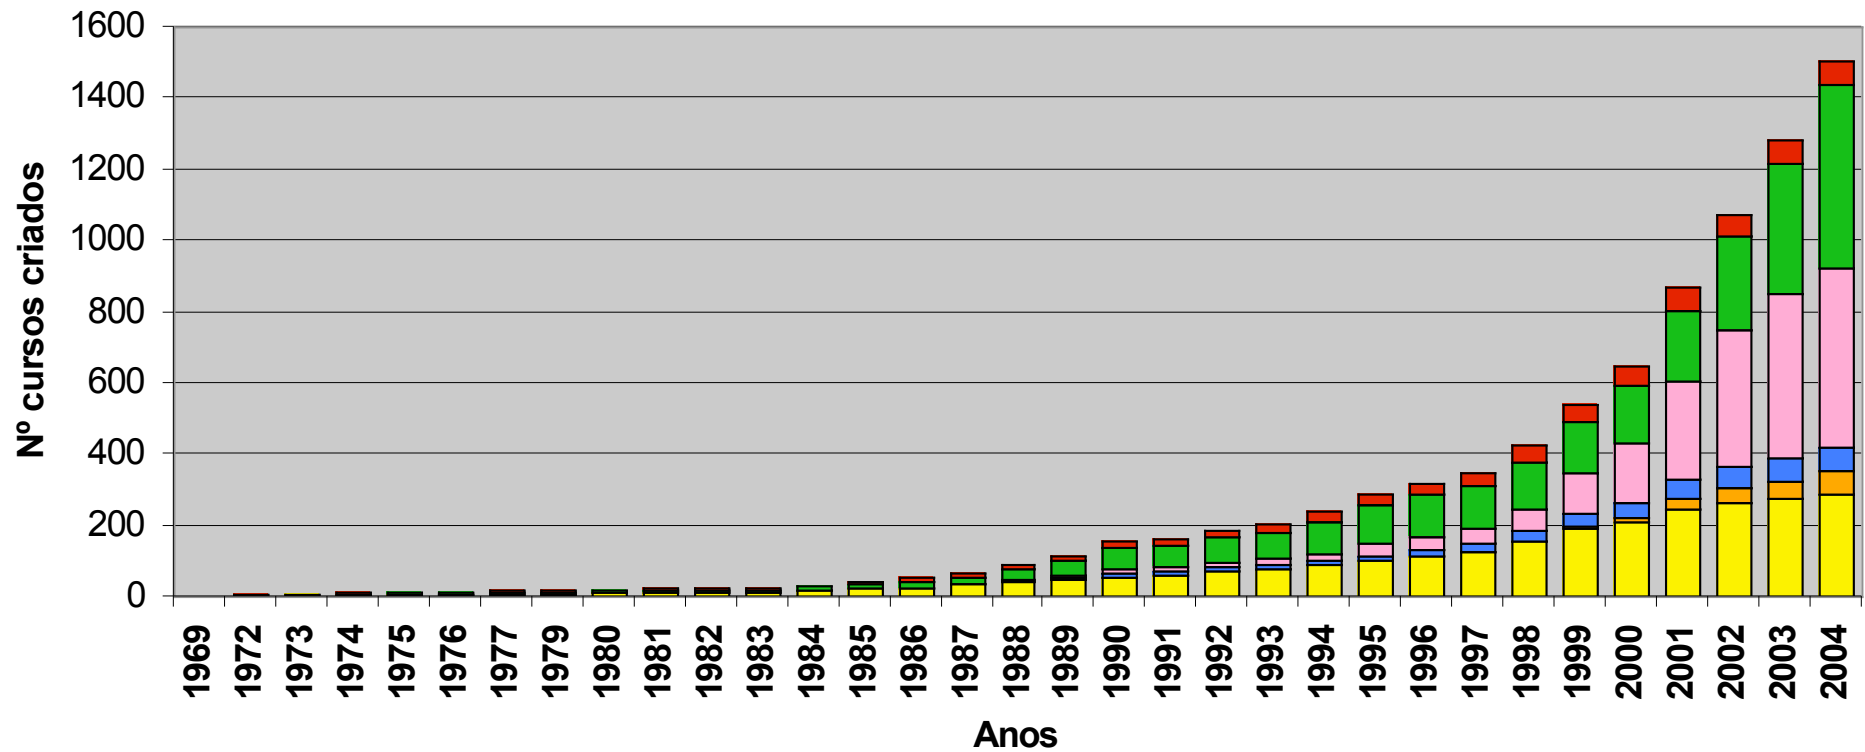

Outros Cursos

Outros Cursos (Acumulado)

Todos os Cursos (Por Região)

Todos os Cursos po região (Acumulado)

Todos os Cursos - Por Tipo de Curso

Todos os Cursos - Por Tipo de Curso (Acumulado)

Tipo de Curso	REGIÃO	Matriculados em 30/8/2004 (MATT)	Concluintes em 2004 (CONCLT)
Licenciatura em Computação	Norte	45	0
	Nordeste	1217	335
	Sudeste	1431	67
	Sul	777	63
	Centro-Oeste	1343	94
		4813	559
Engenharia de Computação	Norte	485	17
	Nordeste	1001	76
	Sudeste	7293	872
	Sul	1550	98
	Centro-Oeste	1999	125
		12328	1188
Tecnologias	Centro-Oeste	4423	986
	Nordeste	2875	441
	Norte	2401	489
	Sudeste	31956	5162
	Sul	6358	1101
		48013	8179
Ciência da Computação	Norte	2100	178
	Nordeste	8223	1046
	Sudeste	36011	6279
	Sul	11057	1106
	Centro-Oeste	6547	839
		63938	9448