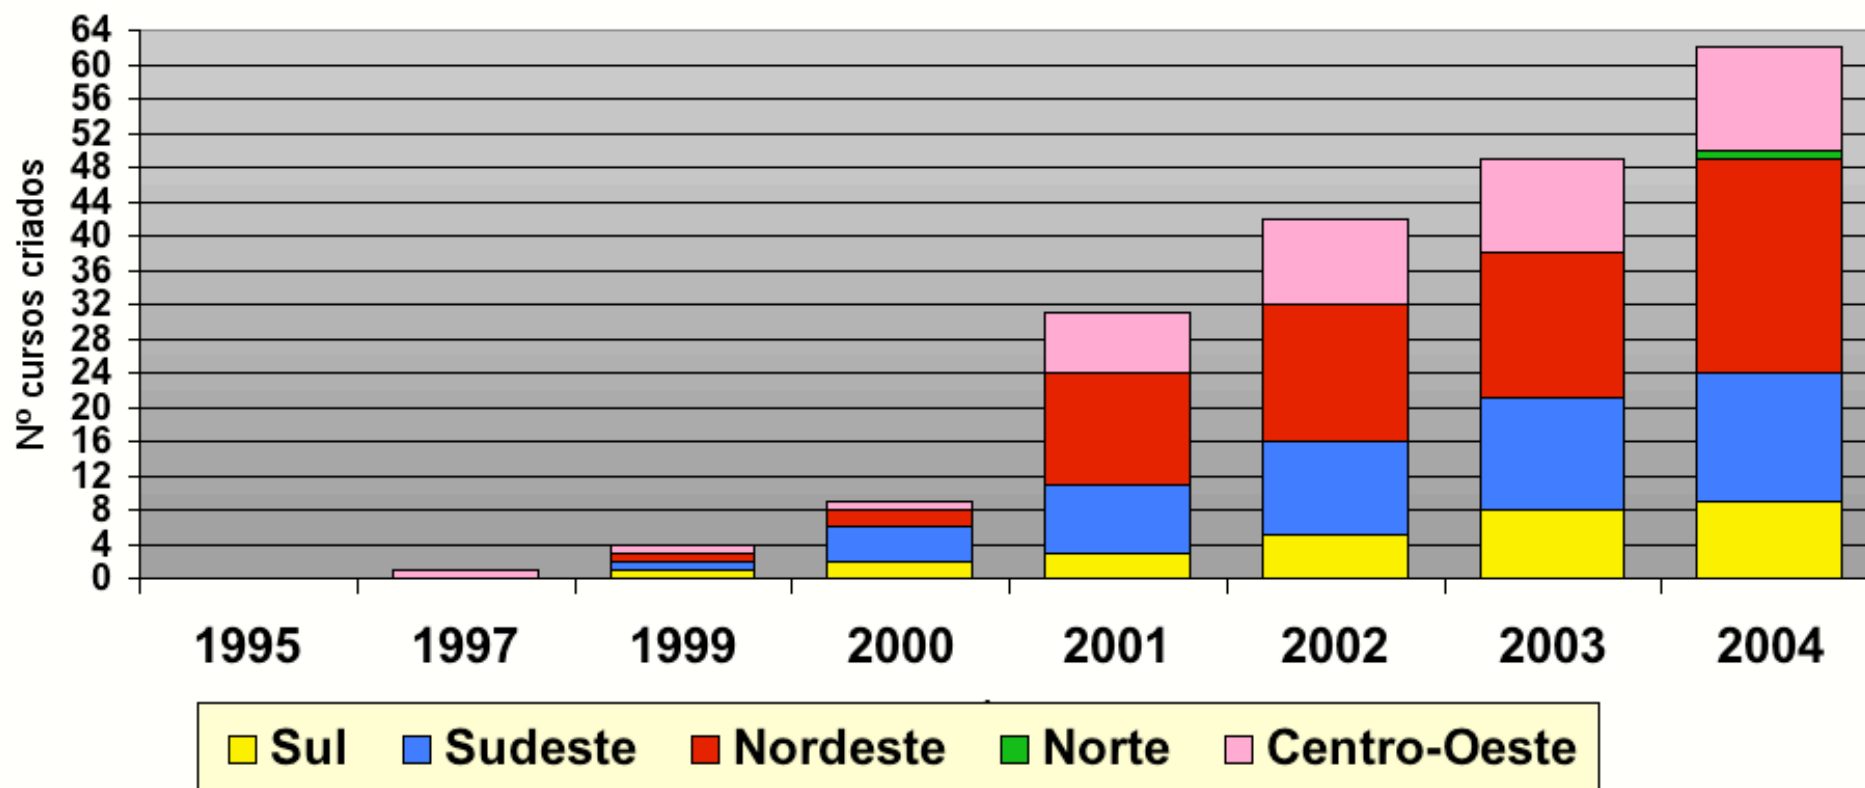

Observação

**As estatísticas foram feitas
com base nos dados do
INEP, fornecidos pelas
Instituições de Ensino
Superior, relativamente ao
CENSO 2004**

Distribuição dos Cursos

Modalidade de Cursos	2003	2004	Evolução	Panorama 2004
Ciência da Computação	271	289	7%	18,4%
Engenharia de Computação	63	65	3%	4,1%
Sistemas de Informação	351	503	43%	32,0%
Licenciatura em Computação	56	63	13%	4,0%
Tecnologias (Todas)	357	516	45%	32,9%
Cursos Sequenciais FE	77	69	-10%	4,4%
Outros	147	66	-55%	4,2%
Total	1322	1571		100,0%

Fonte: INEP - Censo 2004

Observação sobre os Cursos de Licenciatura em Computação

Foram computados todos os cursos de “formação de professores para a área de computação”. Nem todos os cursos possuem a denominação de Licenciatura em Computação.

Licenciatura em Computação

Licenciatura em Computação (Acumulado)

Engenharia de Computação

Engenharia de Computação (Acumulado)

Observação sobre os cursos de Tecnologia.

**Foram computados todos os cursos de Tecnologia da área:
Cursos de Tecnologia em Informática, em Processamento de
Dados, em Redes de Computadores, em Desenvolvimento de
Sistemas, em Manutenção de Computadores etc.**