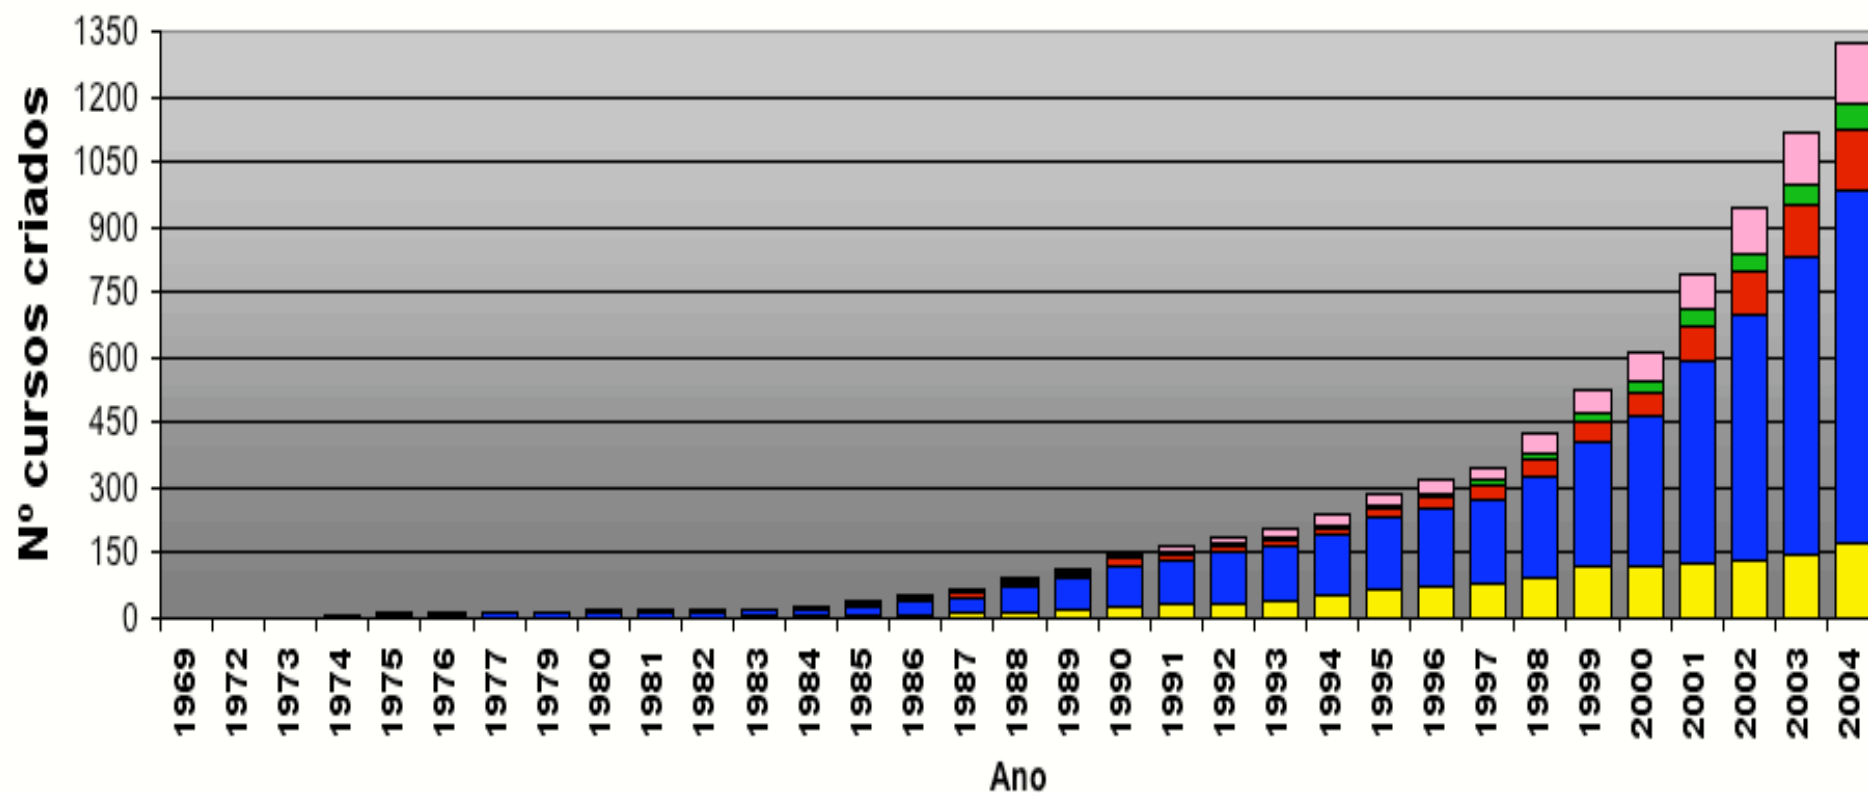

Outros Cursos

Outros Cursos (Acumulado)

Todos os Cursos (Por Região)

Todos os Cursos po região (Acumulado)

Todos os Cursos - Por Tipo de Curso

Todos os Cursos - Por Tipo de Curso (Acumulado)

Tipo de Curso	REGIÃO	Matriculados em 30/8/2004 (MATT)	Concluintes em 2004 (CONCLT)
Licenciatura em Computação	Norte	45	0
	Nordeste	1217	335
	Sudeste	1431	67
	Sul	777	63
	Centro-Oeste	1343	94
		4813	559
Engenharia de Computação	Norte	485	17
	Nordeste	1001	76
	Sudeste	7293	872
	Sul	1550	98
	Centro-Oeste	1999	125
		12328	1188
Tecnologias	Centro-Oeste	4423	986
	Nordeste	2875	441
	Norte	2401	489
	Sudeste	31956	5162
	Sul	6358	1101
		48013	8179
Ciência da Computação	Norte	2100	178
	Nordeste	8223	1046
	Sudeste	36011	6279
	Sul	11057	1106
	Centro-Oeste	6547	839
		63938	9448