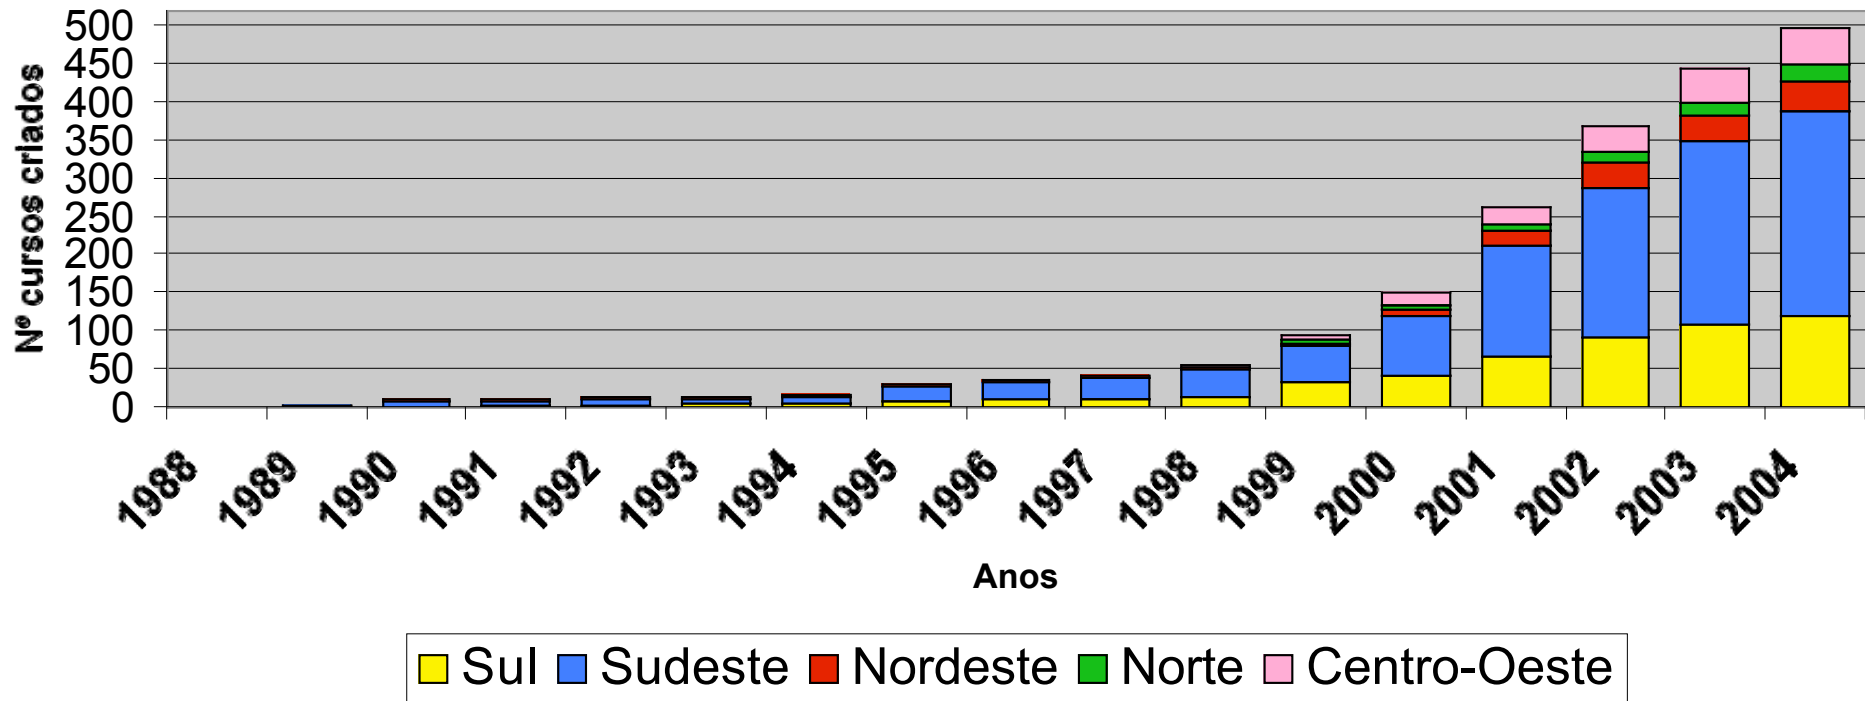

Licenciatura em Computação

Licenciatura em Computação (Acumulado)

Engenharia de Computação

Engenharia de Computação (Acumulado)

Observação sobre os cursos de Tecnologia.

**Foram computados todos os cursos de Tecnologia da área:
Cursos de Tecnologia em Informática, em Processamento de
Dados, em Redes de Computadores, em Desenvolvimento de
Sistemas, em Manutenção de Computadores etc.**

Tecnologias

Tecnologias (Acumulado)

Ciência da Computação

Ciência da Computação (Acumulado)

Sistemas de Informação

Sistemas de Informação (Acumulado)

Observação sobre os “outros Cursos”

Foram computados os cursos da área de computação e informática com outras denominações, os cursos de Administração com habilitação em áreas de computação, os cursos de Matemática com habilitação em Ciência da Computação etc.

Outros Cursos

Outros Cursos (Acumulado)

Todos os Cursos (Por Região)

Todos os Cursos po região (Acumulado)

Todos os Cursos - Por Tipo de Curso

Todos os Cursos - Por Tipo de Curso (Acumulado)

Tipo de Curso	REGIÃO	Matriculados em 30/8/2004 (MATT)	Concluintes em 2004 (CONCLT)
Licenciatura em Computação	Norte	45	0
	Nordeste	1217	335
	Sudeste	1431	67
	Sul	777	63
	Centro-Oeste	1343	94
		4813	559
Engenharia de Computação	Norte	485	17
	Nordeste	1001	76
	Sudeste	7293	872
	Sul	1550	98
	Centro-Oeste	1999	125
		12328	1188
Tecnologias	Centro-Oeste	4423	986
	Nordeste	2875	441
	Norte	2401	489
	Sudeste	31956	5162
	Sul	6358	1101
		48013	8179
Ciência da Computação	Norte	2100	178
	Nordeste	8223	1046
	Sudeste	36011	6279
	Sul	11057	1106
	Centro-Oeste	6547	839
		63938	9448