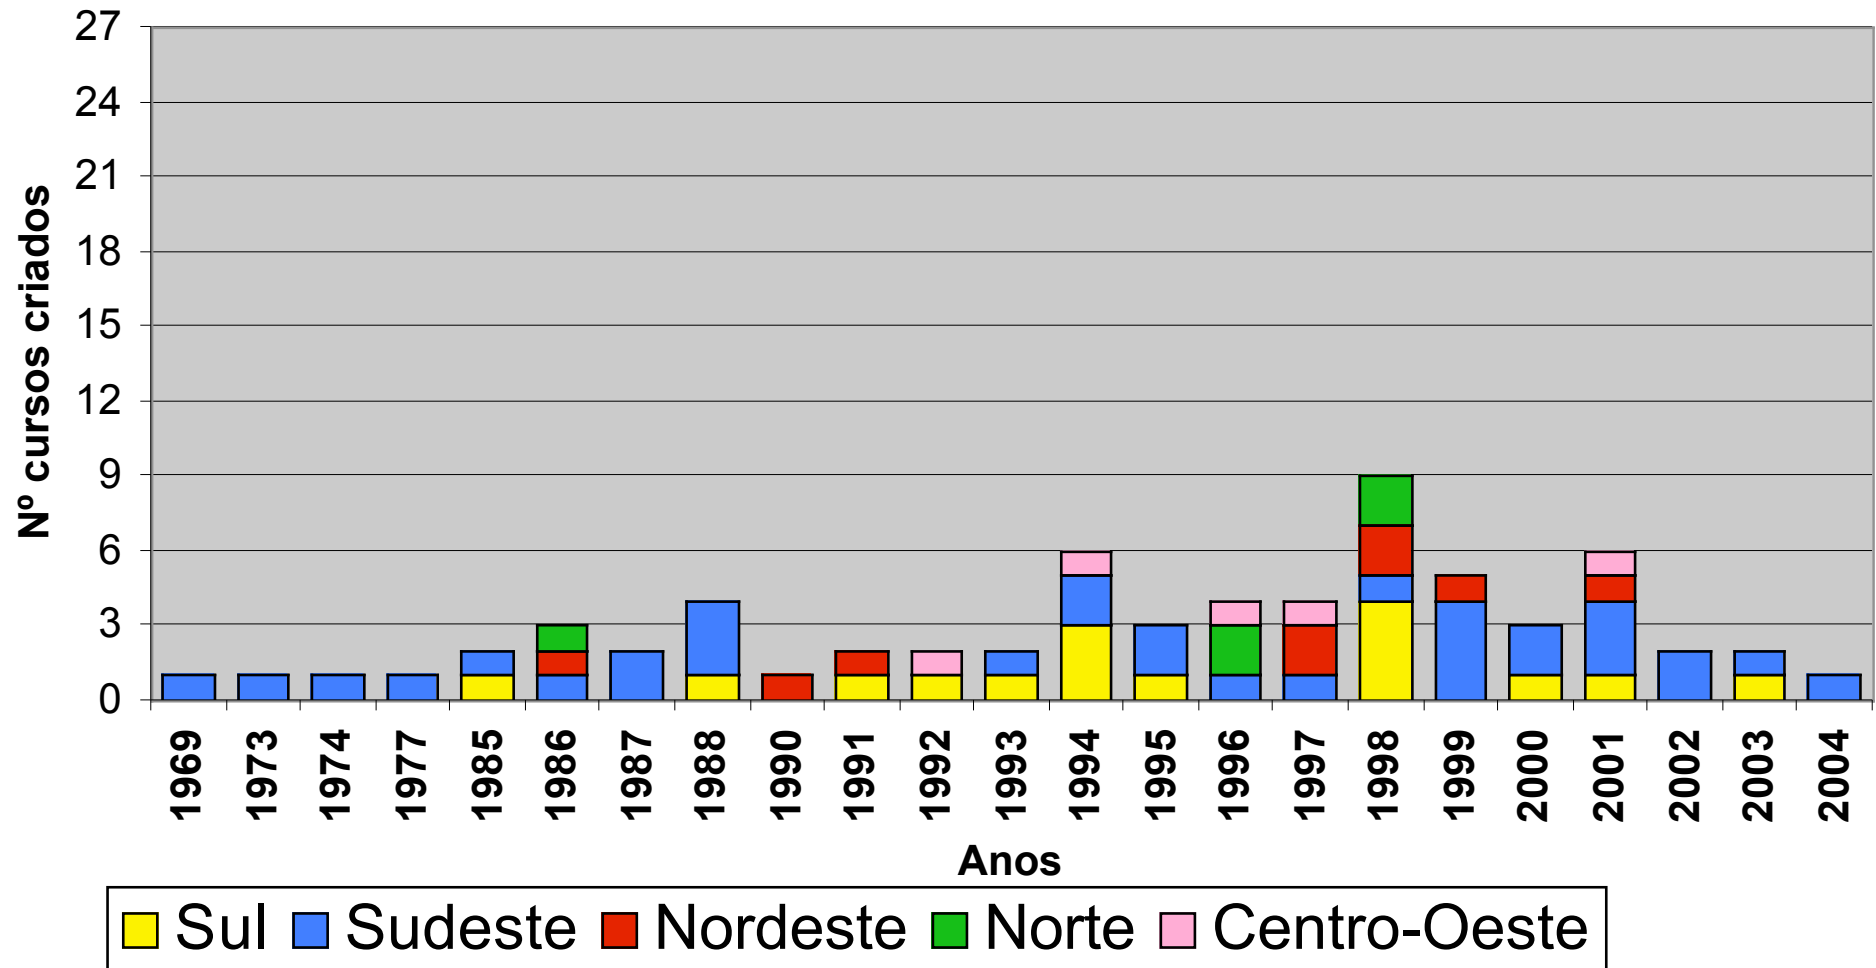

Licenciatura em Computação

Licenciatura em Computação (Acumulado)

Engenharia de Computação

Engenharia de Computação (Acumulado)

Observação sobre os cursos de Tecnologia.

**Foram computados todos os cursos de Tecnologia da área:
Cursos de Tecnologia em Informática, em Processamento de
Dados, em Redes de Computadores, em Desenvolvimento de
Sistemas, em Manutenção de Computadores etc.**

Tecnologias

Tecnologias (Acumulado)

Ciência da Computação

Ciência da Computação (Acumulado)

Sistemas de Informação

Sistemas de Informação (Acumulado)

Observação sobre os “outros Cursos”

Foram computados os cursos da área de computação e informática com outras denominações, os cursos de Administração com habilitação em áreas de computação, os cursos de Matemática com habilitação em Ciência da Computação etc.

Outros Cursos

Outros Cursos (Acumulado)

Todos os Cursos (Por Região)

Todos os Cursos po região (Acumulado)

Todos os Cursos - Por Tipo de Curso

Todos os Cursos - Por Tipo de Curso (Acumulado)

Tipo de Curso	REGIÃO	Matriculados em 30/8/2004 (MATT)	Concluintes em 2004 (CONCLT)
Licenciatura em Computação	Norte	45	0
	Nordeste	1217	335
	Sudeste	1431	67
	Sul	777	63
	Centro-Oeste	1343	94
		4813	559
Engenharia de Computação	Norte	485	17
	Nordeste	1001	76
	Sudeste	7293	872
	Sul	1550	98
	Centro-Oeste	1999	125
		12328	1188
Tecnologias	Centro-Oeste	4423	986
	Nordeste	2875	441
	Norte	2401	489
	Sudeste	31956	5162
	Sul	6358	1101
		48013	8179
Ciência da Computação	Norte	2100	178
	Nordeste	8223	1046
	Sudeste	36011	6279
	Sul	11057	1106
	Centro-Oeste	6547	839
		63938	9448