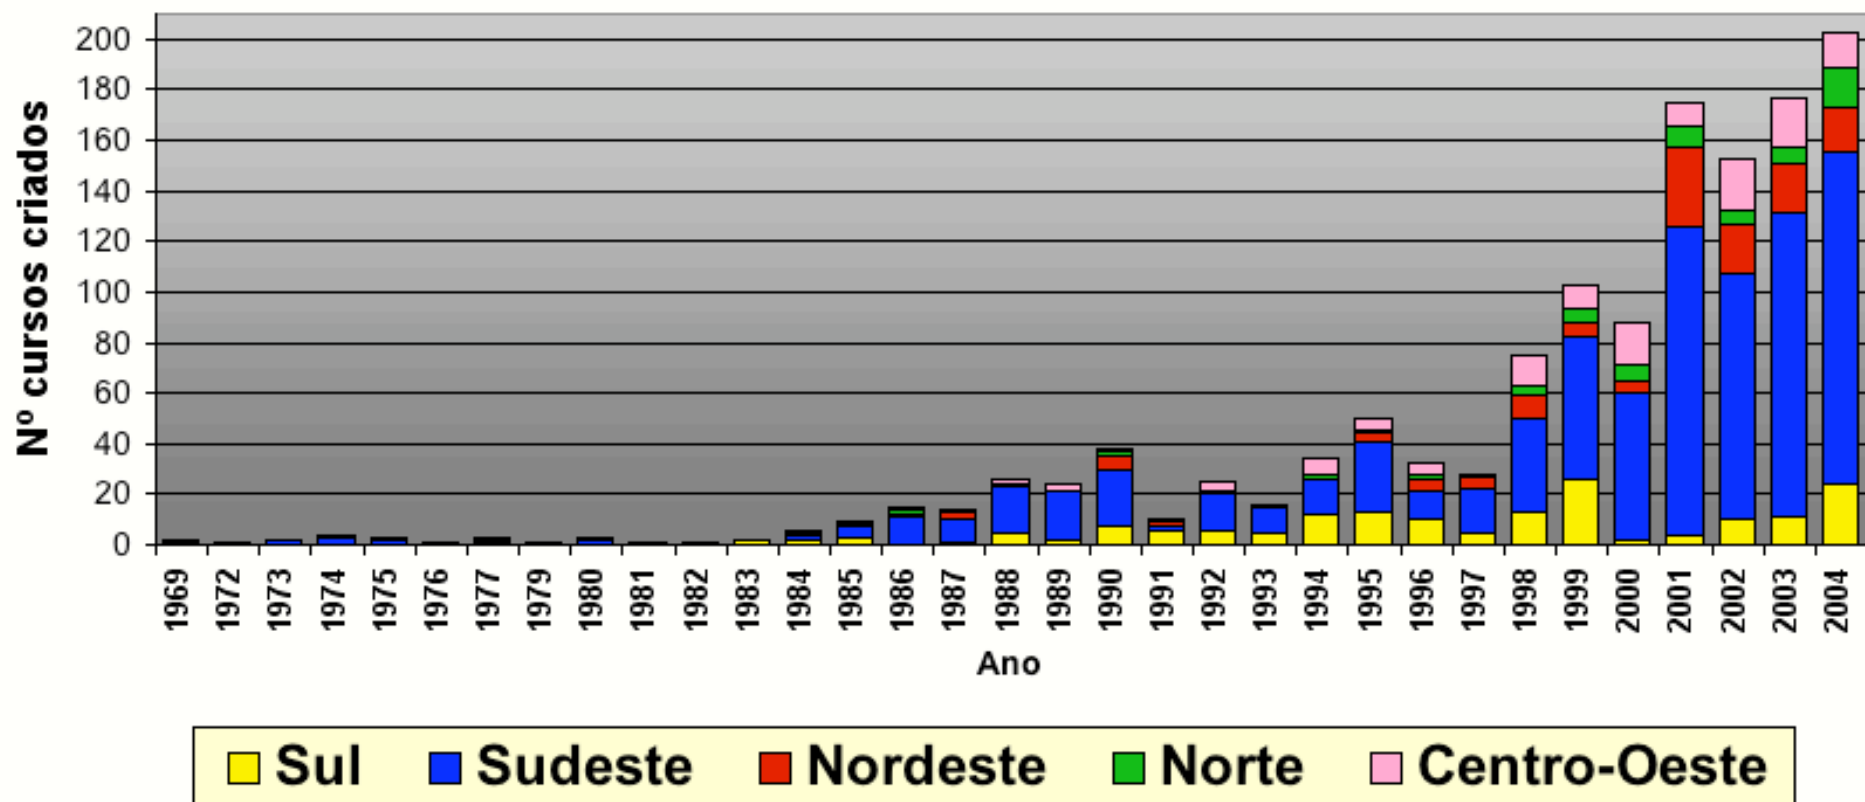

Licenciatura em Computação

Licenciatura em Computação (Acumulado)

Engenharia de Computação

Engenharia de Computação (Acumulado)

Observação sobre os cursos de Tecnologia.

**Foram computados todos os cursos de Tecnologia da área:
Cursos de Tecnologia em Informática, em Processamento de
Dados, em Redes de Computadores, em Desenvolvimento de
Sistemas, em Manutenção de Computadores etc.**

Tecnologias

Tecnologias (Acumulado)

Ciência da Computação

Ciência da Computação (Acumulado)

Sistemas de Informação

Sistemas de Informação (Acumulado)

Observação sobre os “outros Cursos”

Foram computados os cursos da área de computação e informática com outras denominações, os cursos de Administração com habilitação em áreas de computação, os cursos de Matemática com habilitação em Ciência da Computação etc.

Outros Cursos

Outros Cursos (Acumulado)

Todos os Cursos (Por Região)

Todos os Cursos po região (Acumulado)

Todos os Cursos - Por Tipo de Curso

Todos os Cursos - Por Tipo de Curso (Acumulado)

Tipo de Curso	REGIÃO	Matriculados em 30/8/2004 (MATT)	Concluintes em 2004 (CONCLT)
Licenciatura em Computação	Norte	45	0
	Nordeste	1217	335
	Sudeste	1431	67
	Sul	777	63
	Centro-Oeste	1343	94
		4813	559
Engenharia de Computação	Norte	485	17
	Nordeste	1001	76
	Sudeste	7293	872
	Sul	1550	98
	Centro-Oeste	1999	125
		12328	1188
Tecnologias	Centro-Oeste	4423	986
	Nordeste	2875	441
	Norte	2401	489
	Sudeste	31956	5162
	Sul	6358	1101
		48013	8179
Ciência da Computação	Norte	2100	178
	Nordeste	8223	1046
	Sudeste	36011	6279
	Sul	11057	1106
	Centro-Oeste	6547	839
		63938	9448